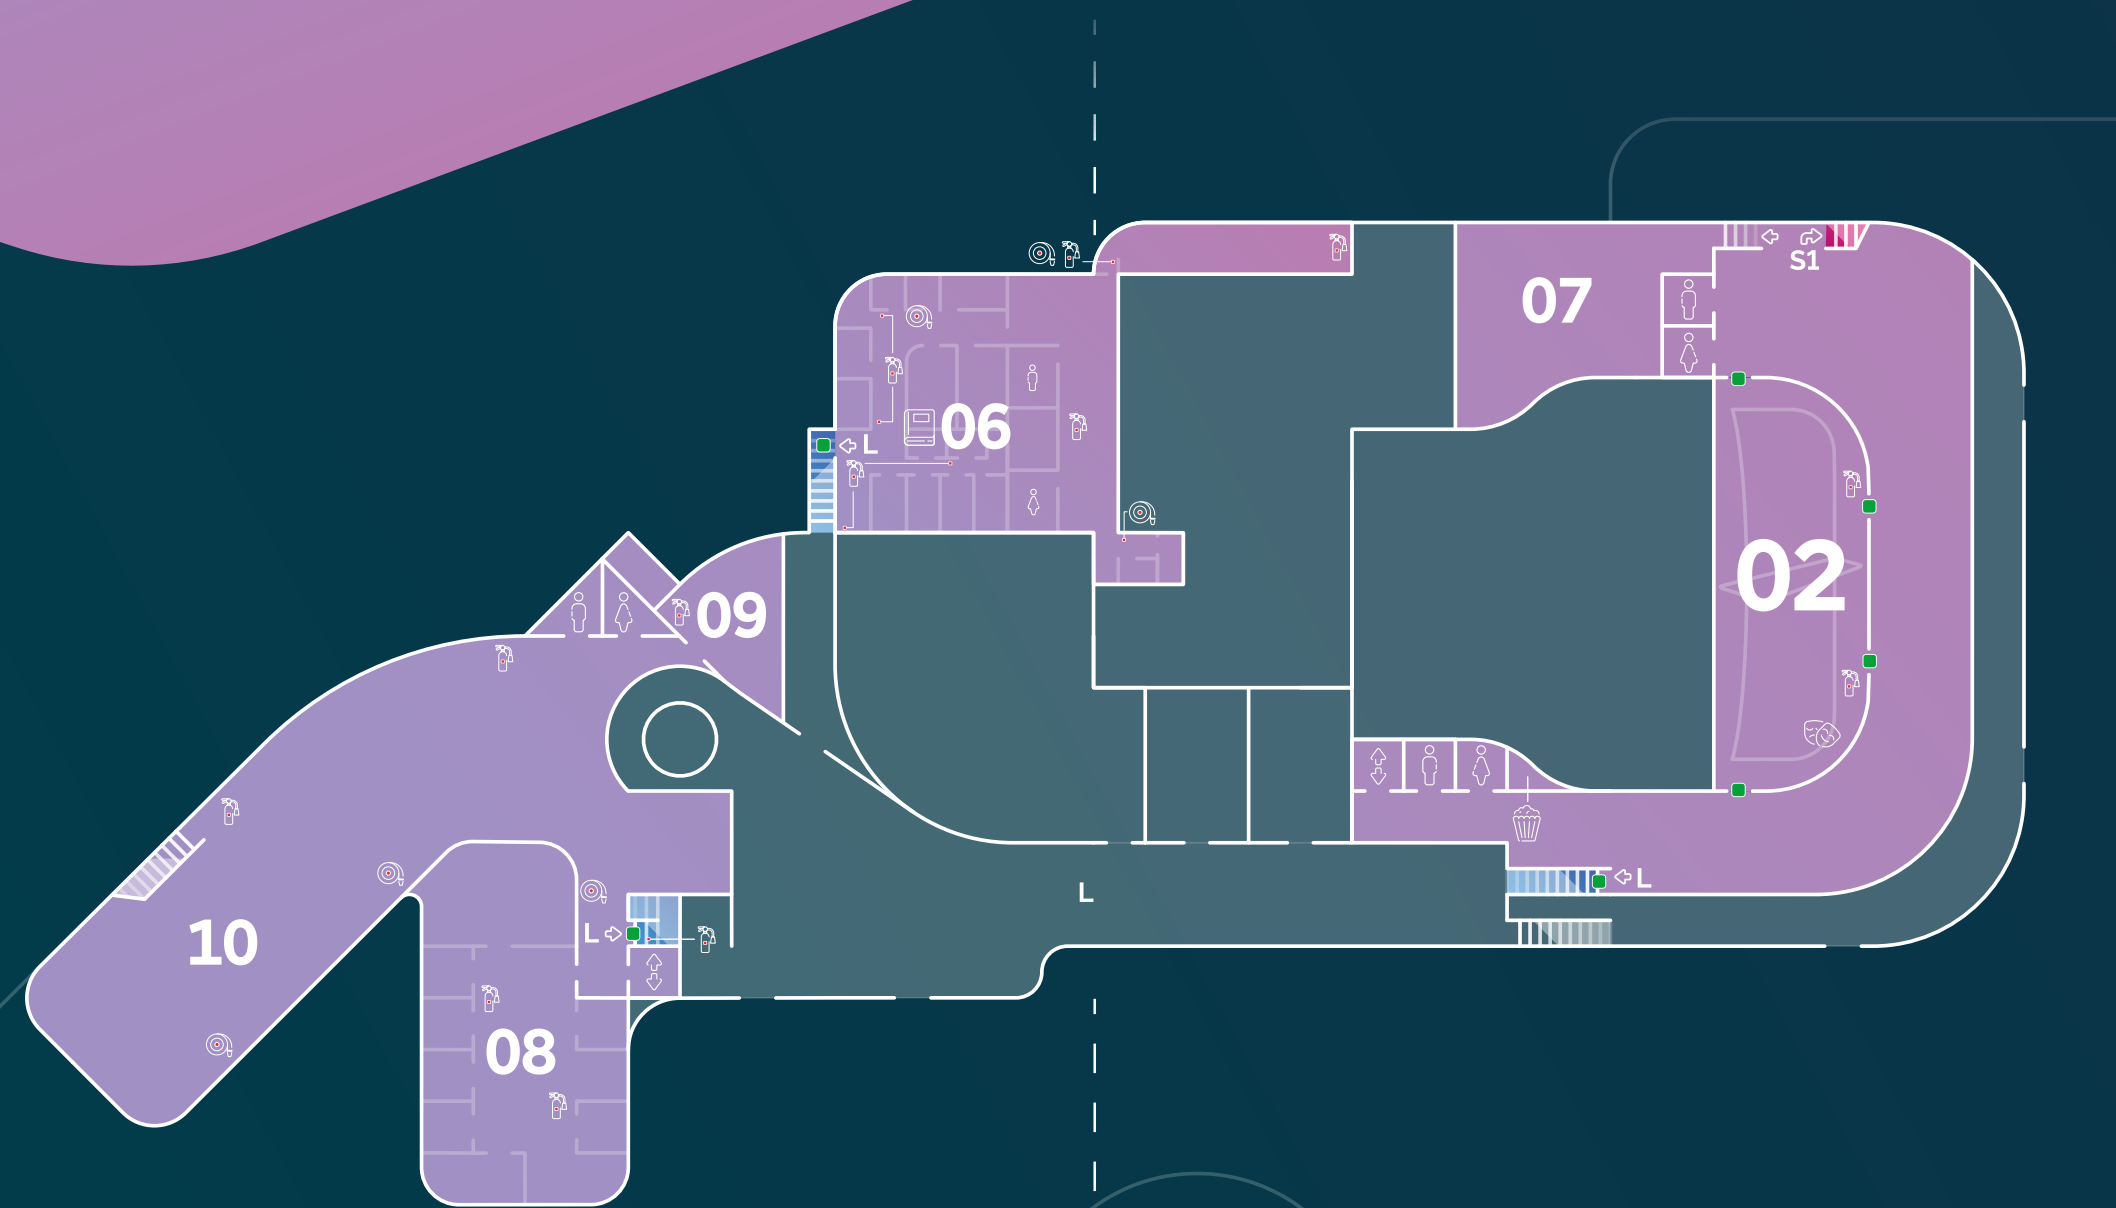

SALA CONSUELO
01 | VELÁZQUEZ

Ingreso por Lobby

TEATRO JOSÉ PABLO
02 | MONCAYO

Luneta Filas A - AC | Ingreso por Sótano 01

Balcón Filas PA - PB, BA - BO | Ingreso por Nivel 01

FORO
03 | BAILMEX

Ingreso por Explanada S1

04 | MET MUSEO DE EXP.
 TEMPORALES

Ingreso por Explanada Lobby

TEATRO BAR
05 | ESCENIK

Ingreso por Explanada Lobby

ESCUELA DE
06 | ARTES

Ingreso por Lobby

 **Nivel 01**
Basement 01

Poniente

09 Sala CIRT

10 Ciberespacio

Simbología

Nivel L

Lobby

Nivel L · Lobby

- 01** Sala Consuelo Velázquez
- 04** MET
Museo de exposiciones temporales
- 05** Teatro Bar Escenik
Ingreso por Explanada
- 06** Escuela de Artes
Ingreso por Lobby
- 11** Galería de Arte
- 12** Paseo del Arte
- 14** Set de Televisión
- 15** Velaria Alta
- 16** Brasserie
- 17** Satélite

Sótano 01 · Basement 01

- 02** Teatro José Pablo Moncayo
Lunetas | Filas A - AC
- 03** Foro BAILMEX
- 13** Salón Intermezzo
- 18** Restaurante
- 19** Taquillas
- 20** Módulo de Estacionamiento
- 21** Seguridad
- 22** Operaciones
- 23** MURTV
Museo de la radio y la televisión
- 24** Terraza Velaria
- 25** Centro de Negocios
- 26** Sala de Prensa
- 27** Terraza Oriente