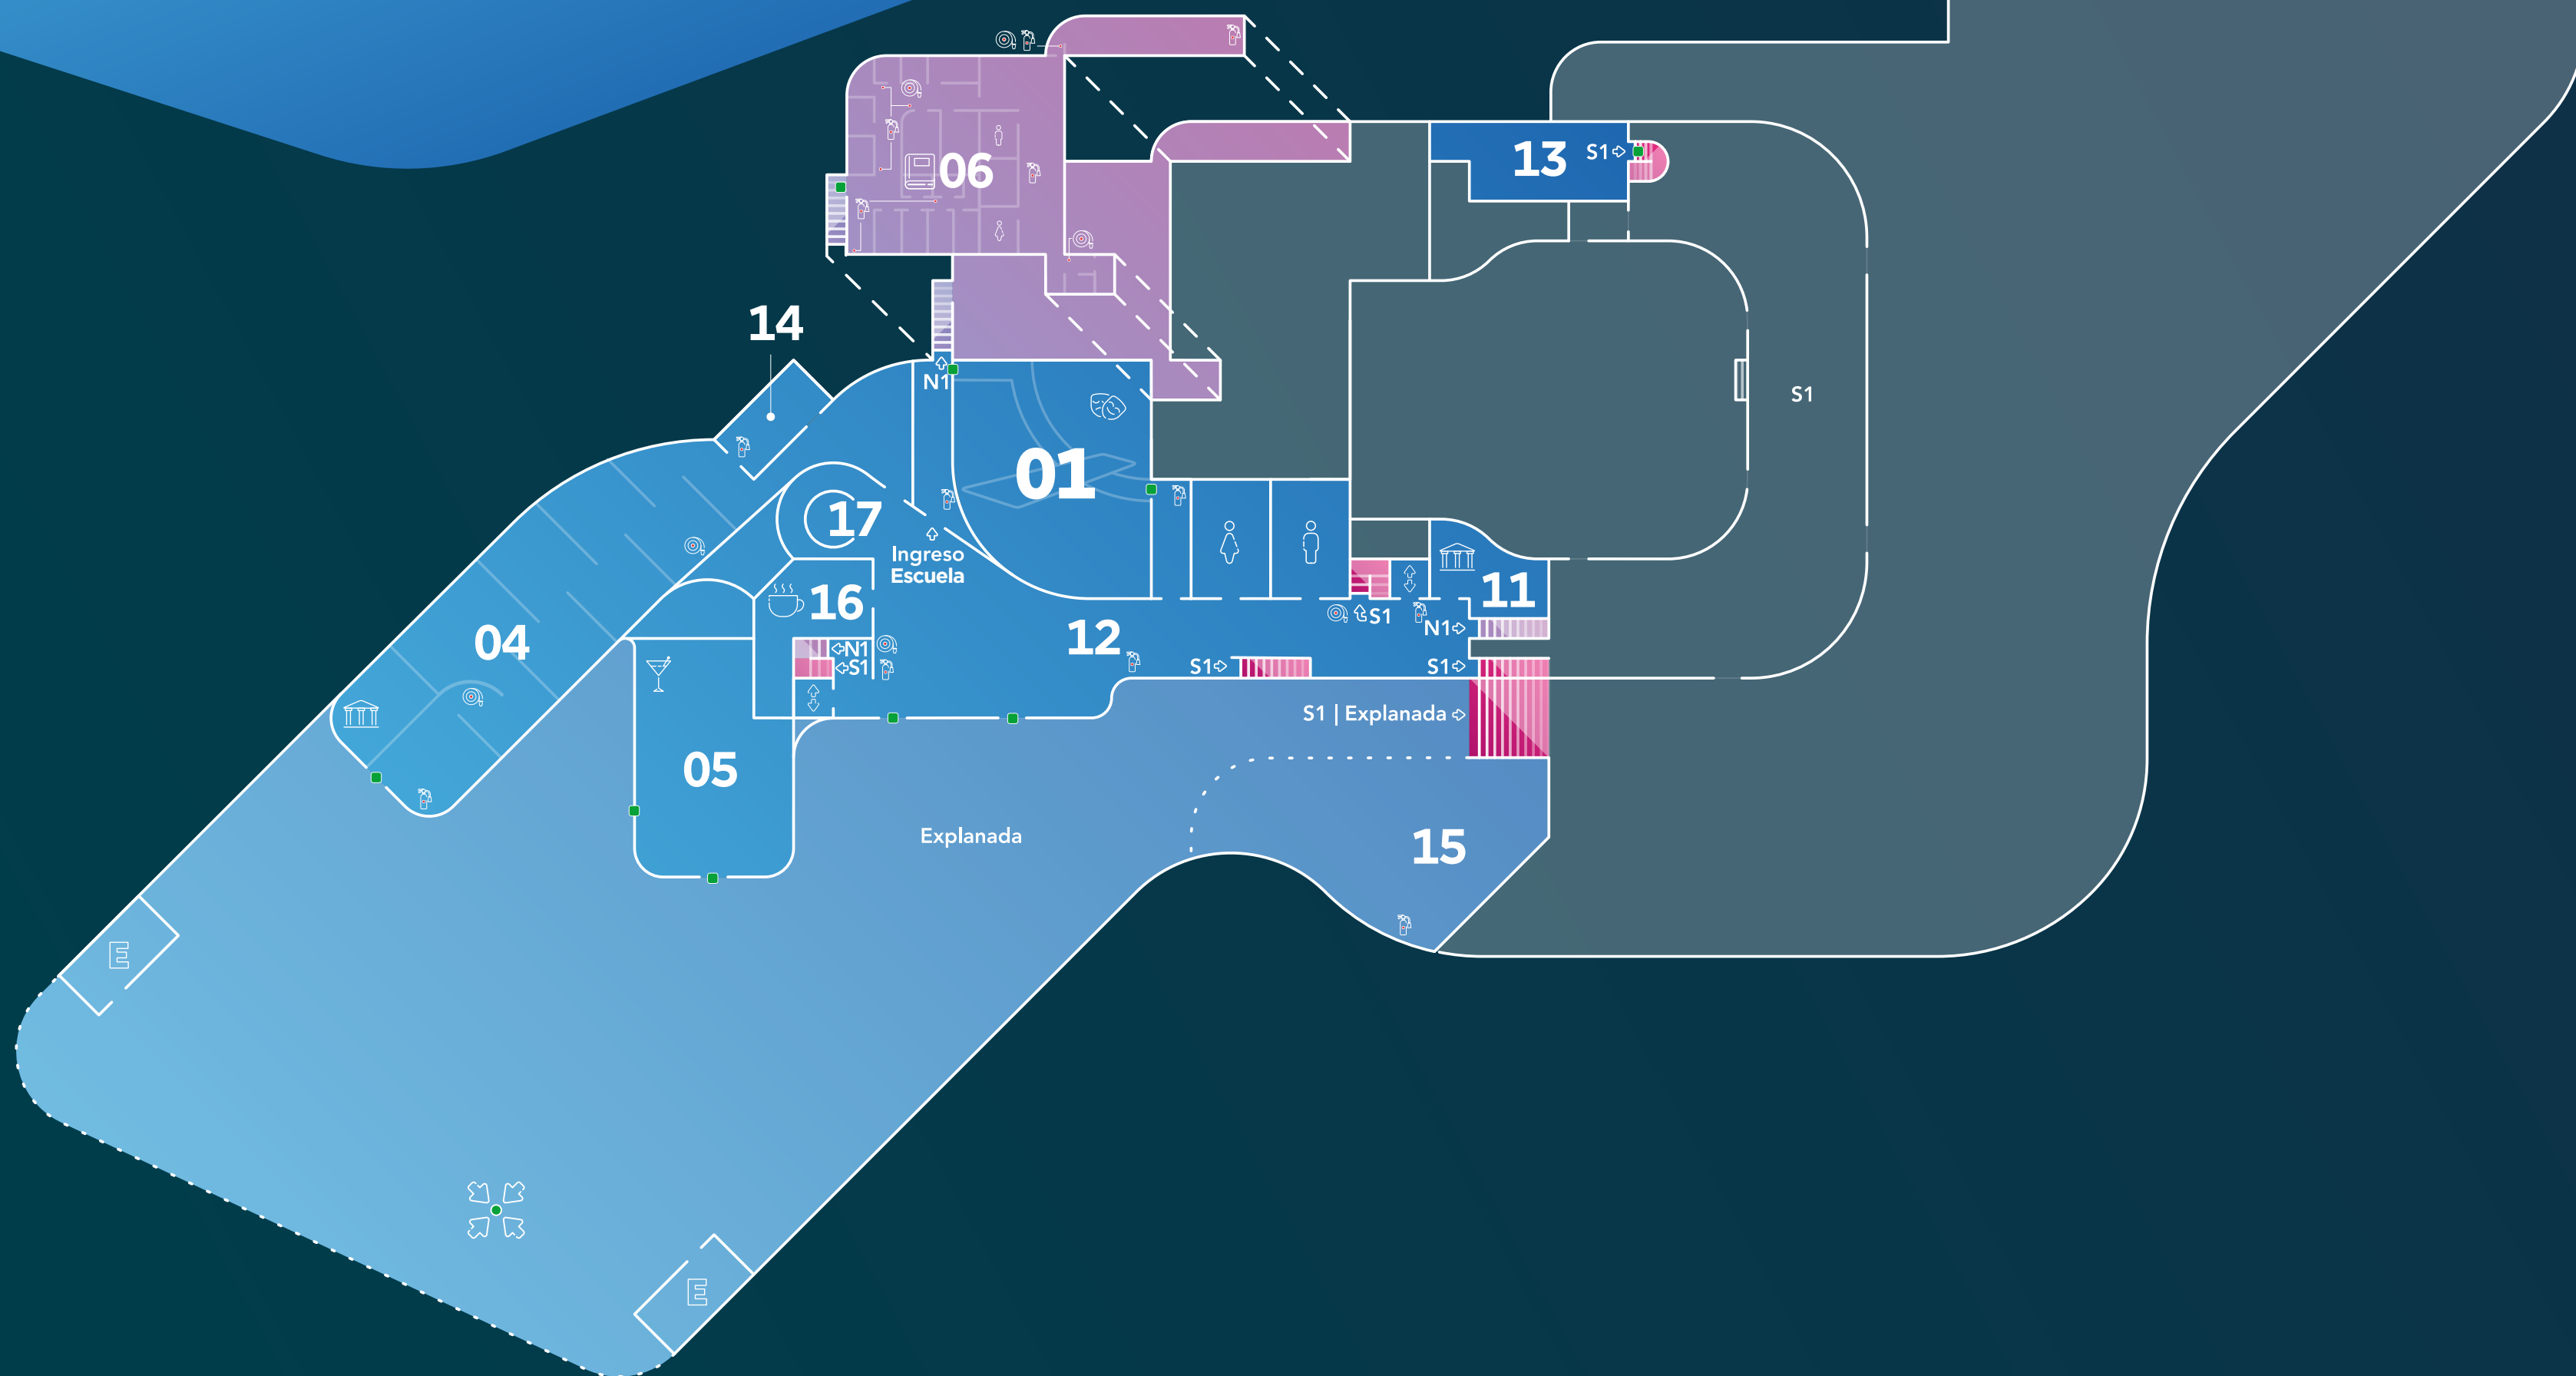

09 Sala CIRT

10 Ciberespacio

Simbología

Nivel L

Lobby

Nivel L · Lobby

- 01** Sala Consuelo Velázquez
- 04** MET
Museo de exposiciones temporales
- 05** Teatro Bar Escenik
Ingreso por Explanada
- 06** Escuela de Artes
Ingreso por Lobby
- 11** Galería de Arte
- 12** Paseo del Arte
- 14** Set de Televisión
- 15** Velaria Alta
- 16** Brasserie
- 17** Satélite

Ingreso por
Sótano 01 · Basement 01
13 Salón Intermezzo

Simbología

Escenarios

Escuela

Teatro Bar

Cafetería

Espacio de Exposiciones

Sanitarios

Sótano 01 · Basement 01

- 02** Teatro José Pablo Moncayo
Lunetas | Filas A - AC
- 03** Foro BAILMEX
- 13** Salón Intermezzo
- 18** Restaurante
- 19** Taquillas
- 20** Módulo de Estacionamiento
- 21** Seguridad
- 22** Operaciones
- 23** MURTV
Museo de la radio y la televisión
- 24** Terraza Velaria
- 25** Centro de Negocios
- 26** Sala de Prensa
- 27** Terraza Oriente

Simbología

- | | | | | | | | |
|------------------|-------------------------|--------------|----------|----------|-----------------------|------------------|------------|
| Escenarios | Espacio de exposiciones | Restaurante | Dulcería | Bar | Taquillas | Rampa PCD | Sanitarios |
| Estación de Pago | Estacionamiento | Cajero (ATM) | Extintor | Hidrante | Salida de Emergencias | Punto de Reunion | |