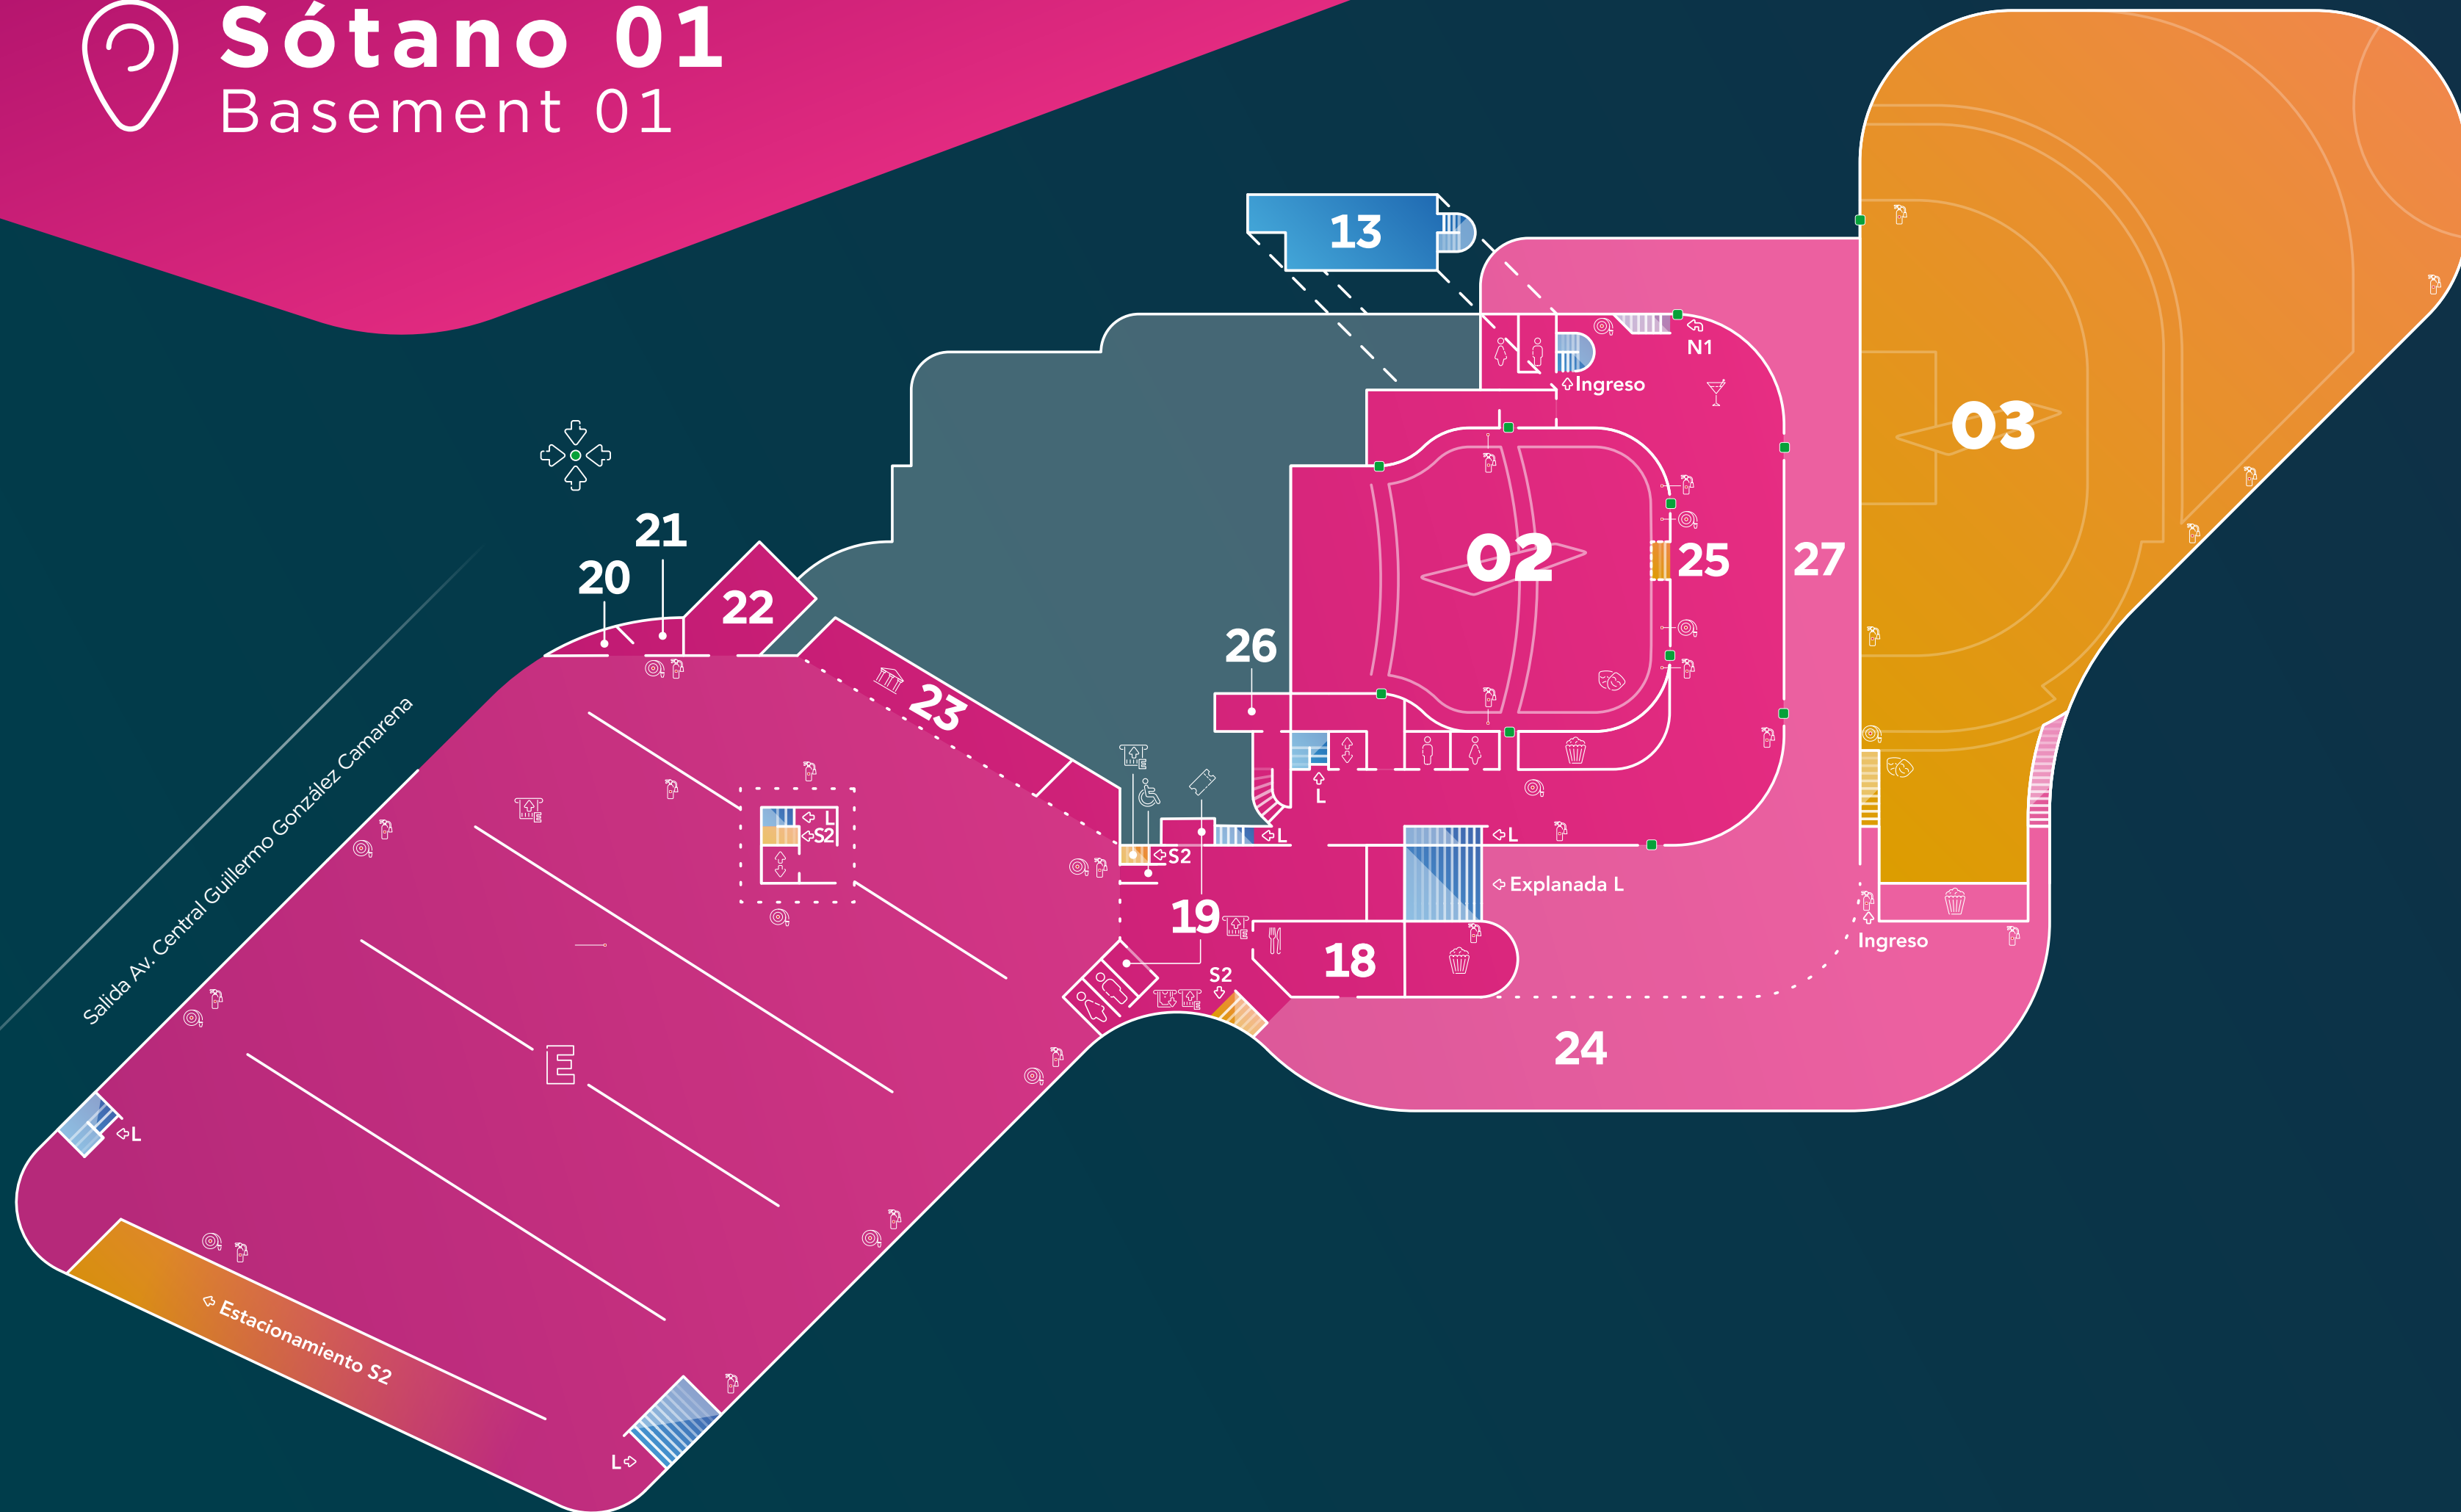

09 Sala CIRT

10 Ciberespacio

Simbología

Nivel L

Lobby

Nivel L · Lobby

- 01** Sala Consuelo Velázquez
- 04** MET
Museo de exposiciones temporales
- 05** Teatro Bar Escenik
Ingreso por Explanada
- 06** Escuela de Artes
Ingreso por Lobby
- 11** Galería de Arte
- 12** Paseo del Arte
- 14** Set de Televisión
- 15** Velaria Alta
- 16** Brasserie
- 17** Satélite

Ingreso por
Sótano 01 · Basement 01
13 Salón Intermezzo

Simbología

Escenarios

Escuela

Teatro Bar

Cafetería

Espacio de Exposiciones

Sanitarios

Sótano 01 · Basement 01

- 02** Teatro José Pablo Moncayo
Lunetas | Filas A - AC
- 03** Foro BAILMEX
- 13** Salón Intermezzo
- 18** Restaurante
- 19** Taquillas
- 20** Módulo de Estacionamiento
- 21** Seguridad
- 22** Operaciones
- 23** MURTV
Museo de la radio y la televisión
- 24** Terraza Velaria
- 25** Centro de Negocios
- 26** Sala de Prensa
- 27** Terraza Oriente

Simbología

- | | | | | | | | |
|------------------|-------------------------|--------------|----------|----------|-----------------------|------------------|------------|
| Escenarios | Espacio de exposiciones | Restaurante | Dulcería | Bar | Taquillas | Rampa PCD | Sanitarios |
| Estación de Pago | Estacionamiento | Cajero (ATM) | Extintor | Hidrante | Salida de Emergencias | Punto de Reunion | |